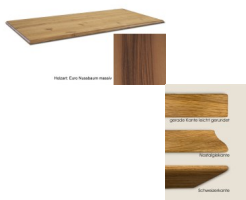

Holzart: Euro Nussbaum massiv

Bewertung: Noch nicht bewertet

Preis

470,00 CHF

[Stellen Sie eine Frage zu diesem Produkt](#)

Beschreibung

Beizentischplatte, Tischplatte nach Mass in Euro Nussbaum

Tischplatte: in Euro Nussbaum massiv - in der Schweiz Produziert!

Tischkante: Schweizerkante, Nostalgiekante oder gerade Kante, leicht gerundet möglich

Oberfläche: natur geölt oder matt lackiert

Plattenstärke: 3 cm

Durchgehende breite Holzlamellen

Diverse Masse wählbar - Sondermasse, Zwischenmasse und andere Holzarten auf Anfrage möglich

Massivholz ist ein besonderer Werkstoff voller Charisma und wunderbarer Eigenschaften.

Jeder Platte die aus diesem Naturprodukt gefertigt wird ist einzigartig. Charakteristisch sind Farb- und Strukturunterschiede, Verwachsungen, Unregelmässigkeiten und Äste, die je nach Holzart und Wuchsgebiet unterschiedlich sind. Es sind Echtheitsmerkmale, die dem Holz erst die natürliche Schönheit verleihen und jeden Platte zu einem Unikat werden lassen.

Wir verwenden für unsere Massivplatten rustikale und wilde Holzsortierungen.

Hier werden ganz bewusst Hölzer mit Wuchsmerkmalen wie Äste, Risse und Splint ausgewählt und verarbeitet. Leichte Risse und offene Äste werden mit schwarzem Kitt aufgefüllt.

Holzherkunft Buche: Schweiz, Deutschland, Frankreich