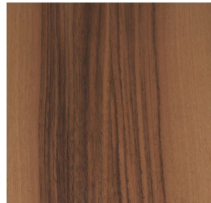

Beizentischplatte, Tischplatte nach Mass in Euro Nussbaum