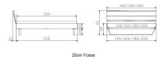

Bett Bergamo Arezzo Nussbaum von Hasena

Bewertung: Noch nicht bewertet

Preis

1111,00 CHF

[Stellen Sie eine Frage zu diesem Produkt](#)