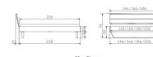

Bett Bergamo Arezzo Wildeiche von Hasena

Bewertung: Noch nicht bewertet

Preis

843,00 CHF

[Stellen Sie eine Frage zu diesem Produkt](#)