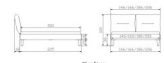

Bett Bergamo Emilia Wildeiche von Hasena

Bewertung: Noch nicht bewertet

Preis

1238,00 CHF

[Stellen Sie eine Frage zu diesem Produkt](#)