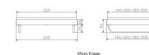

Bett Bergamo Ostuni Nussbaum von Hasena

Bewertung: Noch nicht bewertet

Preis

724,00 CHF

[Stellen Sie eine Frage zu diesem Produkt](#)

Beschreibung

Bett Bergamo Ostuni Nussbaum von Hasena