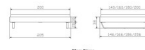

Bett Bergamo Ostuni Wildeiche von Hasena

Bewertung: Noch nicht bewertet

Preis

574,00 CHF

[Stellen Sie eine Frage zu diesem Produkt](#)

Beschreibung

Bett Bergamo Ostuni Wildeiche von Hasena