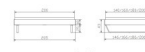

Bett Bergamo Ostuni Wildeiche von Hasena

Bewertung: Noch nicht bewertet

Preis

574,00 CHF

[Stellen Sie eine Frage zu diesem Produkt](#)

Beschreibung

Bett Bergamo Ostuni Wildeiche von Hasena