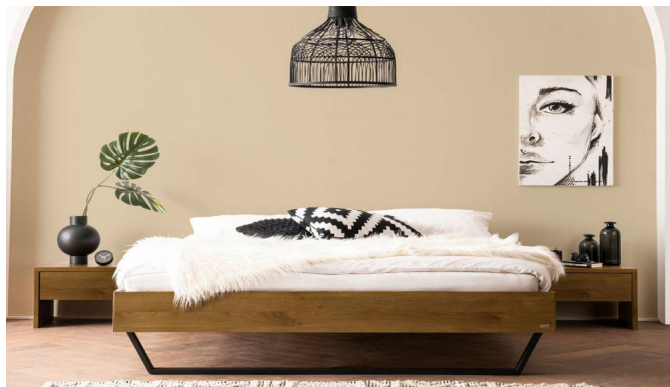

Bett Bergamo Ostuni Wildeiche von Hasena

Bewertung: Noch nicht bewertet

Preis

574,00 CHF

[Stellen Sie eine Frage zu diesem Produkt](#)

Beschreibung

Bett Bergamo Ostuni Wildeiche von Hasena