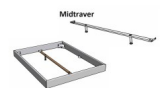

Mitttraver

Bewertung: Noch nicht bewertet

Preis

852,00 CHF

[Stellen Sie eine Frage zu diesem Produkt](#)