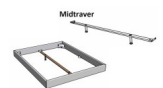

Mitdrawer

Bewertung: Noch nicht bewertet

Preis

952,00 CHF

[Stellen Sie eine Frage zu diesem Produkt](#)