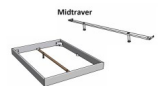

Mitdrawer

Bewertung: Noch nicht bewertet

Preis

952,00 CHF

[Stellen Sie eine Frage zu diesem Produkt](#)