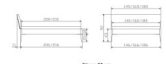

Flaser 20 cm

Bewertung: Noch nicht bewertet

Preis

1161,00 CHF

[Stellen Sie eine Frage zu diesem Produkt](#)