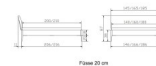

Flaser 20 cm