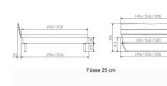

Frame 25 cm

Bewertung: Noch nicht bewertet

Preis

1349,00 CHF

[Stellen Sie eine Frage zu diesem Produkt](#)