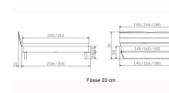

Bett Lounge Fossoli Nussbaum von Hasena

Frame 20 cm

Bewertung: Noch nicht bewertet

Preis

1349,00 CHF

[Stellen Sie eine Frage zu diesem Produkt](#)