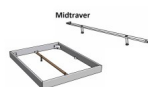

Bett Lounge Fossoli Wildbuche von Hasena

Bewertung: Noch nicht bewertet

Preis

879,00 CHF

[Stellen Sie eine Frage zu diesem Produkt](#)