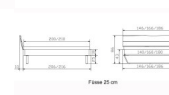

Bett Lounge Fossoli Wildbuche von Hasena

Bewertung: Noch nicht bewertet

Preis

879,00 CHF

[Stellen Sie eine Frage zu diesem Produkt](#)