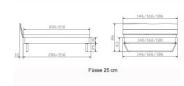

Bett Lounge Fossoli Wildbuche von Hasena

Bewertung: Noch nicht bewertet

Preis

879,00 CHF

Lieferzeit ca.
2 - 4 Wochen*

*Lagerbestand anfragen

[Stellen Sie eine Frage zu diesem Produkt](#)