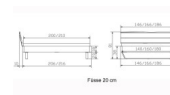

Bett Lounge Fossoli Wildbuche von Hasena

Bewertung: Noch nicht bewertet

Preis

879,00 CHF

Lieferzeit ca.
2 - 4 Wochen*

*Lagerbestand anfragen

[Stellen Sie eine Frage zu diesem Produkt](#)