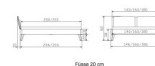

Bett Lounge Mareto Wildbuche von Hasena

Fluss 20 cm

Bewertung: Noch nicht bewertet

Preis

908,00 CHF

[Stellen Sie eine Frage zu diesem Produkt](#)