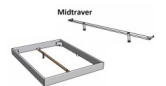

Mittraver

Bewertung: Noch nicht bewertet

Preis

1049,00 CHF

[Stellen Sie eine Frage zu diesem Produkt](#)