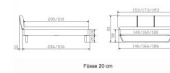

## Bett Lounge Montieri Wildbuche von Hasena

Wildbuche total 90x200

Midtraverse

Kopfteil/Endteilgerüst

Frame 27 cm

Frame 27 cm

Bewertung: Noch nicht bewertet

**Preis**

## Beschreibung

Bett Lounge Montieri Wildbuche von Hasena

Bettrahmen: Lounge 18 cm in Wildbuche Natur, geölt

Kopfteil: Bezug Kunstleder Kul smoke

Füsse: anthrazit, Höhe 20 cm **oder** 25 cm

Ab Grösse: 160/200 inkl. Bettladewinkel, 2 Mittelauflegewinkel mit 2 Stützfüssen

### **Optionale Nachttische:**

**Drift:** B/T/H ca.: 48 x 35 x 9 cm – freischwebende Montage (Montage erfolgt direkt am Bettrahmen)

**Seva:** B/T/H ca.: 48 x 38 x 16 cm – freischwebende Montage (Montage erfolgt direkt am Bettrahmen)

**Stand:** B/T/H ca.: 48 x 38 x 42 cm

**Surf:** B/T/H ca.: 48 x 38 x 36 cm – Kufen Füsse

**Styly:** B/T/H ca.: 43 x 43 x 48 cm - 1 Schublade