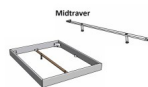

## Bett Lounge Montieri Wildbuche von Hasena

Wildbuche total 90x200

Midtraverse

Kopfteil/Endteilgerüst

Frame 27 cm

Frame 27 cm

Bewertung: Noch nicht bewertet

**Preis**