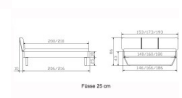

Bett Lounge Montieri Wildbuche von Hasena

Bewertung: Noch nicht bewertet

Preis

919,00 CHF

Lieferzeit ca.
2 - 4 Wochen*

*Lagerbestand anfragen

[Stellen Sie eine Frage zu diesem Produkt](#)