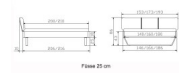

## Bett Lounge Montieri Wildbuche von Hasena

Wildbuche total 90x200

Midtraverse

Kopfteil/Endteilgerüst

Frame 27 cm

Frame 27 cm

Bewertung: Noch nicht bewertet

**Preis**

## Beschreibung

Bett Lounge Montieri Wildbuche von Hasena

Bettrahmen: Lounge 18 cm in Wildbuche Natur, geölt

Kopfteil: Bezug Kunstleder Kul smoke

Füsse: anthrazit, Höhe 20 cm **oder** 25 cm

Ab Grösse: 160/200 inkl. Bettladewinkel, 2 Mittelauflegewinkel mit 2 Stützfüssen

### **Optionale Nachttische:**

**Drift:** B/T/H ca.: 48 x 35 x 9 cm – freischwebende Montage (Montage erfolgt direkt am Bettrahmen)

**Seva:** B/T/H ca.: 48 x 38 x 16 cm – freischwebende Montage (Montage erfolgt direkt am Bettrahmen)

**Stand:** B/T/H ca.: 48 x 38 x 42 cm

**Surf:** B/T/H ca.: 48 x 38 x 36 cm – Kufen Füsse

**Styly:** B/T/H ca.: 43 x 43 x 48 cm - 1 Schublade