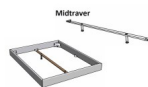

Füsse 25 cm

Bewertung: Noch nicht bewertet

Preis

1152,00 CHF

[Stellen Sie eine Frage zu diesem Produkt](#)

Beschreibung

Bett Lounge Pienza Nussbaum von Hasena