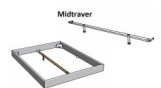

Bett Lounge Pieve Buche von Hasena

Bewertung: Noch nicht bewertet

Preis

635,00 CHF

[Stellen Sie eine Frage zu diesem Produkt](#)