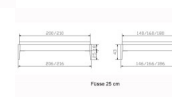

Bett Lounge Pieve Nussbaum geölt von Hasena

Bewertung: Noch nicht bewertet

Preis

962,00 CHF

[Stellen Sie eine Frage zu diesem Produkt](#)

Beschreibung

Bett Lounge Pieve Nussbaum von Hasena