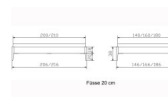

Bett Lounge Pieve Nussbaum geölt von Hasena

Bewertung: Noch nicht bewertet

Preis

962,00 CHF

[Stellen Sie eine Frage zu diesem Produkt](#)

Beschreibung

Bett Lounge Pieve Nussbaum von Hasena