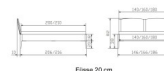

Foress 20 cm