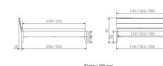

Bett Lounge Sabbioni Nussbaum von Hasena

Feder 20 cm

Bewertung: Noch nicht bewertet

Preis

1349,00 CHF

[Stellen Sie eine Frage zu diesem Produkt](#)