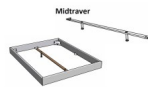

Midtraveller