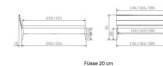

Fliese 20 cm