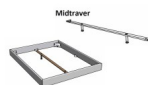

Bewertung: Noch nicht bewertet

Preis

1021,00 CHF

[Stellen Sie eine Frage zu diesem Produkt](#)