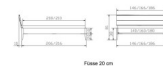

Bewertung: Noch nicht bewertet

Preis

1021,00 CHF

[Stellen Sie eine Frage zu diesem Produkt](#)