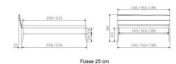

Bewertung: Noch nicht bewertet

Preis

1021,00 CHF

[Stellen Sie eine Frage zu diesem Produkt](#)