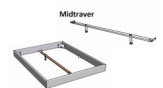

Mittrawer

Bewertung: Noch nicht bewertet

Preis

952,00 CHF

[Stellen Sie eine Frage zu diesem Produkt](#)