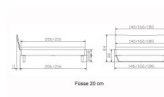

Bett Lounge Tresali Nussbaum von Hasena

Bewertung: Noch nicht bewertet

Preis

1339,00 CHF

[Stellen Sie eine Frage zu diesem Produkt](#)

Beschreibung

Bett Lounge Tresali Nussbaum von Hasena