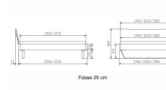

Bett Lounge Tresali Nussbaum von Hasena

Bewertung: Noch nicht bewertet

Preis

1339,00 CHF

[Stellen Sie eine Frage zu diesem Produkt](#)

Beschreibung

Bett Lounge Tresali Nussbaum von Hasena