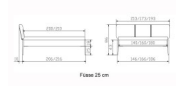

Figure 20 cm

Bewertung: Noch nicht bewertet

Preis

1243,00 CHF

[Stellen Sie eine Frage zu diesem Produkt](#)