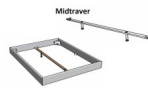

Midtraveller