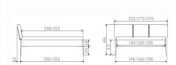

Fliese 25 cm

Bewertung: Noch nicht bewertet

Preis

915,00 CHF

[Stellen Sie eine Frage zu diesem Produkt](#)