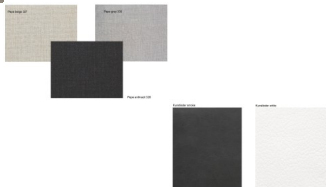

Bewertung: Noch nicht bewertet

Preis

1818,00 CHF

[Stellen Sie eine Frage zu diesem Produkt](#)

Beschreibung

Boxspringbett Pronto Fleur von Hasena

Bezug Kunstleder KUL pronto **oder** Stoff Pepe
Bezug nicht abnehmbar, nicht waschbar

Matratze:

Tonnen-Taschenfederkern, Härtegrad H3 fest – (70 bis 100 kg)

Federanzahl:

140 cm = 609 Federn,