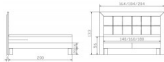

Boxspringbett Pronto Rustico von Hasena

Bewertung: Noch nicht bewertet

Preis

2229,00 CHF

[Stellen Sie eine Frage zu diesem Produkt](#)

Beschreibung

Boxspringbett Pronto Rustico von Hasena

Alle Holzteile in Wildeiche Natur, gebürstet, geölt
Bezug Kunstleder KUL pronto **oder** Stoff Pepe
Bezug nicht abnehmbar