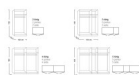

Bewertung: Noch nicht bewertet

Preis

280,00 CHF

[Stellen Sie eine Frage zu diesem Produkt](#)

Beschreibung

Drehtürschrank Jutzler

Korpus Eichenstruktur Natur Nachbildung

Front Eichenstruktur Natur Nachbildung

in diversen Breiten bestellbar: 101.9 - 152.2 - 202.5 - 252.8 cm

Höhe 195 cm

Tiefe 58,5 cm

1 Tablar verstellbar und 1 Kleiderstange pro Abteil inbegriffen / inkl. Schliessdämpfung

Bügelgriff edelstahloptik

■ Made in Switzerland