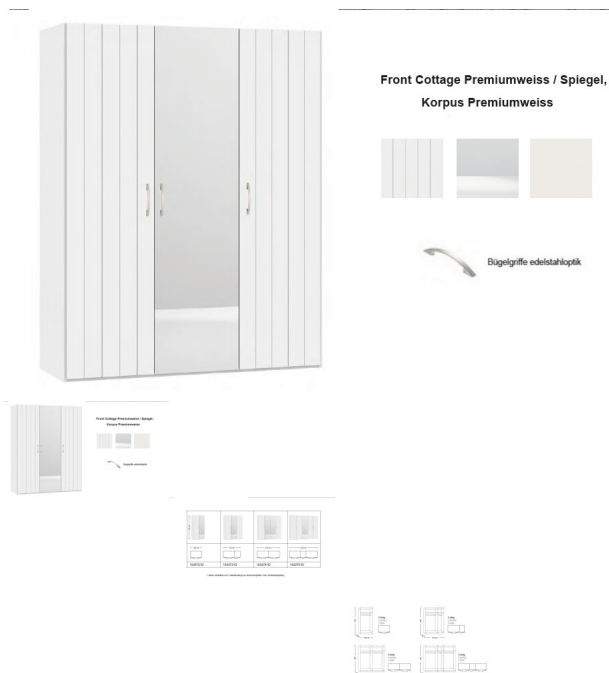

Drehtürschrank Jutzler

Bewertung: Noch nicht bewertet

Preis

413,00 CHF

[Stellen Sie eine Frage zu diesem Produkt](#)

Beschreibung

Drehtürschrank Jutzler

Korpus Premiumweiss

Front Cottage Premiumweiss, Spiegel

in diversen Breiten bestellbar: 101.9 - 152.2 - 202.5 - 252.8 cm

Höhe 195 cm

Tiefe 58,5 cm

1 Tablar verstellbar und 1 Kleiderstange pro Abteil inbegriffen / inkl. Schliessdämpfung

Bügelgriff edelstahloptik

■ Made in Switzerland