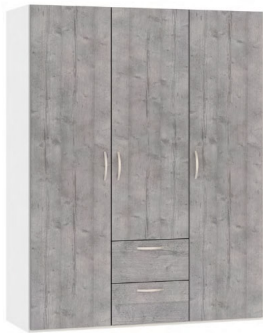

Drehtürschrank Jutzler

Bewertung: Noch nicht bewertet

Preis

380,00 CHF

[Stellen Sie eine Frage zu diesem Produkt](#)

Beschreibung

Drehtürschrank Jutzler

Korpus Premiumweiss

Front Betonoptik

2 Schubladen, platzieren nach Wahl

in diversen Breiten bestellbar: 101.9 - 152.2

Höhe 195 cm

Tiefe 58,5 cm

1 Tablar verstellbar und 1 Kleiderstange pro Abteil inbegriffen / inkl. Schliessdämpfung

Bügelgriff edelstahloptik

■ Made in Switzerland