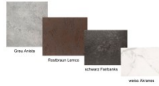

Esstisch Heaven mit Auszug

grau Ansta