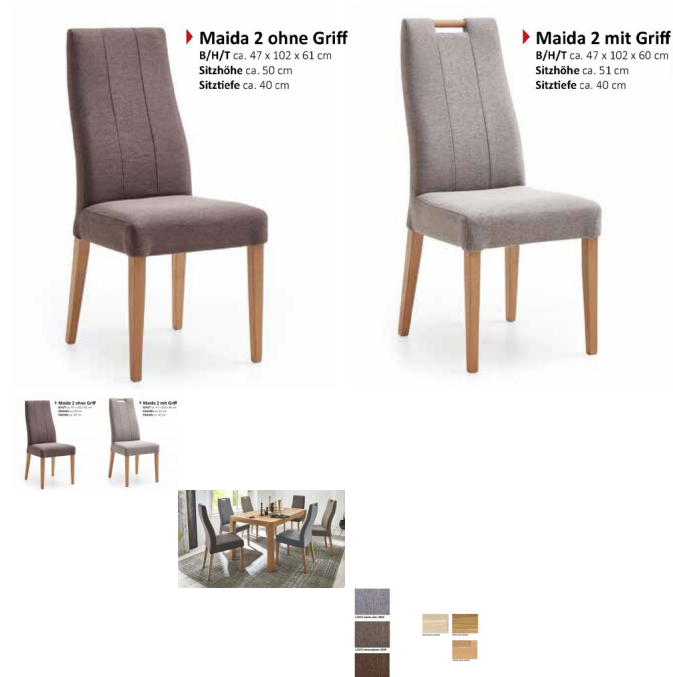

Stuhl Maida 2 mit Griff, 68740

► **Maida 2 ohne Griff**
B/H/T ca. 47 x 102 x 61 cm
Sitzhöhe ca. 50 cm
Sitztiefe ca. 40 cm

► **Maida 2 mit Griff**
B/H/T ca. 47 x 102 x 60 cm
Sitzhöhe ca. 51 cm
Sitztiefe ca. 40 cm

Bewertung: Noch nicht bewertet

Preis

153,00 CHF

Lieferzeit ca.
6 - 8 Wochen*

*Lagerbestand anfragen

[Stellen Sie eine Frage zu diesem Produkt](#)

Beschreibung

Esszimmerstuhl Stuhl Maida 2 mit Griff

Gestellausführung Massivholz wählbar:

Buche natur lackiert

Eiche natur lackiert

Eiche bianco lackiert

Bezug wählbar:

Weboptik LOCO (100% Polyester)

Eigenschaften:

Sitz- und Rückengurte, hochwertiger RG60 Verbundschaum

Masse ca:

Breite ca. 47 cm

Höhe ca. 102 cm

Esszimmerstuhl Stuhl Maida 2 mit Griff

Tiefe ca. 61 cm
Sitztiefe ca. 40 cm
Sitzhöhe ca. 50 cm

Holzherkunft: Bosnien, Kroatien
zerlegt