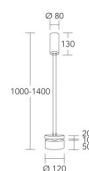

Bewertung: Noch nicht bewertet

Preis

612,00 CHF

[Stellen Sie eine Frage zu diesem Produkt](#)