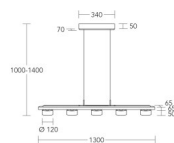

Bewertung: Noch nicht bewertet

Preis

1935,00 CHF

[Stellen Sie eine Frage zu diesem Produkt](#)

Beschreibung

Estelle Pendelleuchte Up und Down

Die neue Leuchterserie Estelle besteht durch hochglänzendes Glas, das aufwendig von Hand gefertigt wurde. Das Design der Leuchten ist gekennzeichnet durch eine Kombination von Glas, Holz und durchdachter Technik. Es erzeugt eine beeindruckende Wirkung, die in der Erinnerung haften bleibt. Die Estelle Pendelleuchte ist ein Statement, das in jedem Raum für Aufmerksamkeit sorgt und den Raum gleichzeitig erhellt.