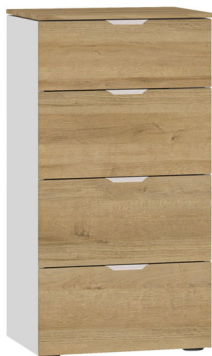

Kommode Typ 3 Jutzler

Typ 03: Kommode
B: 45 x H: 87 x T: 43 cm

Typ 03: Kommode
B: 45 x H: 87 x T: 43 cm

Bewertung: Noch nicht bewertet

Preis

336,00 CHF

[Stellen Sie eine Frage zu diesem Produkt](#)

Beschreibung

Kommode Typ 3 Jutzler

4 Schubkästen
Abdeckplatte: Eichenstruktur Natur Nachbildung
Korpus: Premiumweiss
Front: Eichenstruktur Natur Nachbildung
Griff 11cm: edelstahlfarbig
BxHxT ca. 45x87x43 cm

■