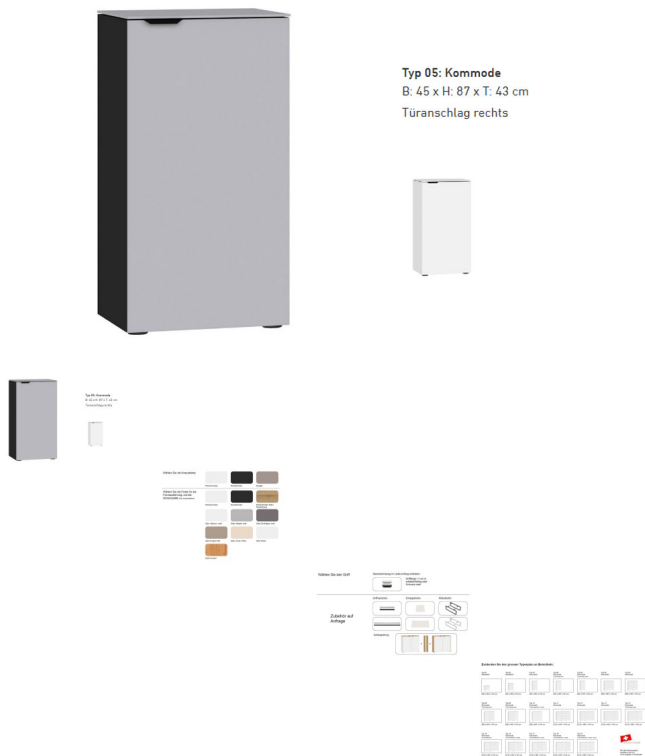

Kommode Typ 5 Jutzler

Bewertung: Noch nicht bewertet

Preis

270,00 CHF

[Stellen Sie eine Frage zu diesem Produkt](#)

Beschreibung

Kommode Typ 5 Jutzler

1-türig, Türanschlag rechts inkl. 2 Tablare

Abdeckplatte: Glas hellgrau matt

Korpus: Novaschwarz

Front: Glas hellgrau matt

Griff 11cm: schwarz

BxHxT ca. 45x87x43 cm

■ Made in Switzerland

Planen Sie ihre Kommode beim Jutzler Konfigurator: <https://www.jutzler.swiss/produkte/konfigurator>