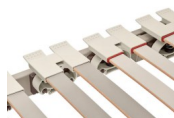

Lattenrost Dream-away Contour RF von Roviva

Bewertung: Noch nicht bewertet

Preis

926,00 CHF

[Stellen Sie eine Frage zu diesem Produkt](#)

Beschreibung

Lattenrost Dream-away Contour RF von Roviva

Lattenrost mit Kopf-, Fusshochlagerung

100 % flexible Liegefläche bis zum äussersten Bettrand
Feder Elemente mehrstufig Höhenverstellbar (+27 mm bis -18 mm)
hochelastische Schulterzone
individuell einstellbare Mittelzone
hoher Federweg bei geringer Bauhöhe
Liegefläche bis Breite 160 cm
manuelle Anti-Reflux-Verstellung (Schräglage)

Material:

Rahmen aus festem Schichtholz
Federleisten aus gedämpftem Buchenschichtholz
Federbogen aus *Hytrel*® (Flexibel und langlebig)