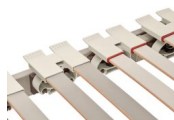

Lattenrost Dream-away Contour RF von Roviva

Bewertung: Noch nicht bewertet

Preis

926,00 CHF

[Stellen Sie eine Frage zu diesem Produkt](#)

Beschreibung

Lattenrost Dream-away Contour RF von Roviva

Lattenrost mit Kopf-, Fusshochlagerung

100 % flexible Liegefläche bis zum äussersten Bettrand
Feder Elemente mehrstufig Höhenverstellbar (+27 mm bis -18 mm)
hochelastische Schulterzone
individuell einstellbare Mittelzone
hoher Federweg bei geringer Bauhöhe
Liegefläche bis Breite 160 cm
manuelle Anti-Reflux-Verstellung (Schräglage)

Material:

Rahmen aus festem Schichtholz
Federleisten aus gedämpftem Buchenschichtholz
Federbogen aus *Hytrel*® (Flexibel und langlebig)