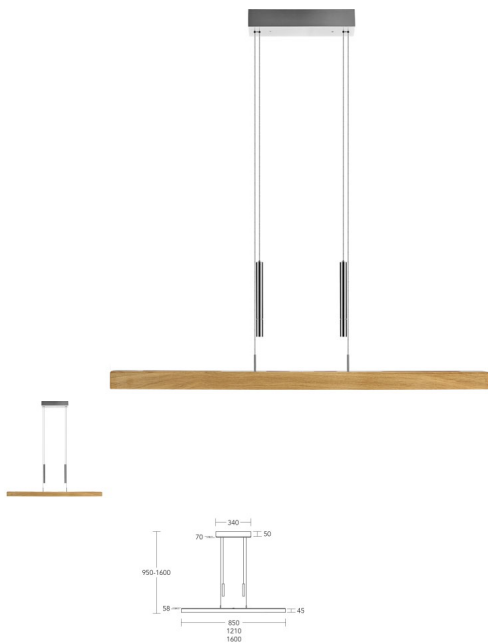

Leonora Pendelleuchte mit Unterlicht

a548167b4e.jpg

Bewertung: Noch nicht bewertet

Preis

886,00 CHF

[Stellen Sie eine Frage zu diesem Produkt](#)

Beschreibung

Leonora Pendelleuchte mit Unterlicht von HerzBlut Leuchten

Die markante Holzstruktur ist das Alleinstellungsmerkmal der Balkenleuchte der Serie Leonora. Ihre moderne, schlanke Form verdankt die Leuchte der LED-Technologie, die es ermöglicht, mit einem minimalen Leuchtenkörper auszukommen. Ein integrierter Tastdimmer an der Oberseite des Leuchtenkörpers ermöglicht es dem Nutzer, die Leuchte direkt vor Ort in verschiedene Lichtstimmungen zu versetzen (dimmen). Die zweifarbig eingebaute deutsche LED erzeugt in stufenlosen Übergängen ein warmes oder kaltes Licht. Das dezente Gewicht in matt gebürstetem Nickel ist leichtgängig und stufenlos verstellbar.

Merkmale:

Metall: Nickel matt gebürstet

Leuchtmittel: LED 34,6 Watt

Energieeffizienz-Klasse: A-A++

Lichtfarbe: warmweiss (2.200 K) – universalweiss (4.000 K)

Lichtausbeute (Wirkungsgrad): 3 592 Lumen

Dimmer: Tastdimmer am Leuchtenkörper, Up & Down Licht getrennt schalt- und dimmbar.

Schutzart: IP 20 (spannungsführende Teile nicht mit Finger berührbar. Kein Schutz vor Wasser.

Geeignet für eine Standard-Raumhöhe von 2,50 m (Höhenverstellbarkeit durch Gewichte von 95–160 cm möglich)