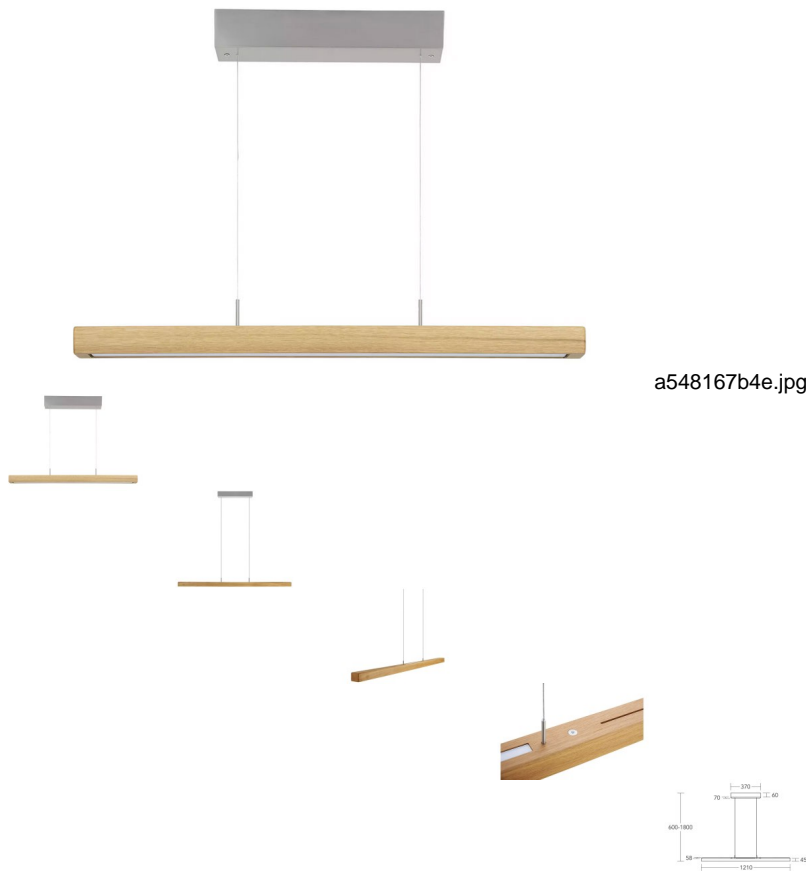

Leonora Pendelleuchte Ober- und Unterlicht mit Rollizug

Bewertung: Noch nicht bewertet

Preis

1029,00 CHF

[Stellen Sie eine Frage zu diesem Produkt](#)

Beschreibung

Leonora Pendelleuchte Ober- und Unterlicht mit Rollizug

Die moderne, schlanke Form dieser Leuchte ist der LED-Technik zu verdanken, die es ermöglicht, mit einem kleinen Leuchtenkorpus auszukommen und trotzdem Platz für ein Ober- und Unterlicht zu schaffen.

Durch zwei integrierte Tastdimmer an der Oberseite des Leuchtenkörpers ist es möglich, die Leuchte direkt vor Ort in verschiedene Lichtstimmungen zu versetzen (Dimmen).

Schalt- und dimmbar sind sowohl das Oberlicht als auch das Unterlicht getrennt voneinander.

Die zweifarbig eingebaute deutsche LED erzeugt ein warmes oder kaltes Licht mit stufenlosen Übergängen.

Die Leonora mit Rollenzug verzichtet auf üppige Gegengewichte. Dadurch wirkt sie optisch „clean“ und eignet sich besonders als