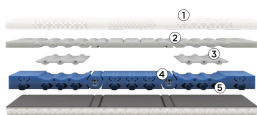

1734,00 CHF

[Stellen Sie eine Frage zu diesem Produkt](#)

Beschreibung

Bico Matratze Body Luxe

Für mehr Entspannung und besseren Schlaf

Lassen Sie sich fallen. Ein gesunder Schlaf ist entscheidend, damit Sie regenerieren können.

Die Matratze sorgt für ein einmaliges, schwebendes Liegegefühl. Der integrierte Topper als obere weiche Schicht nimmt Ihren Körper perfekt auf.

Gleichzeitig werden Sie von ergonomischen Zonen gestützt, damit Ihre Tiefenmuskulatur völlig entspannen kann.

Der gesamte Körper wird so rundum entlastet. Sie werden sich wie getragen fühlen.

- Integrierter Topper für Komfort und Wohlbefinden
- Optimale Schulterentlastung
- Hybridmatratze aus High-Resilience-Kaltschaum mit Kunststofffedern

Härtegrad:

- soft
- medium
- dura

Details:

Matratzenhöhe:

- Kernhöhe: 20 cm
- Gesamthöhe: 24 cm

Auflage/Hülle:

- Liegefläche 590 g/m² Wollvlies mit swisswool
- 2 Reissverschlüsse
- BodyZone mit Tencel®, Elasthan und Sensity™
- Hülle abnehmbar und waschbar bis 60°C

Spezifikationen:

Matratze drehbar (nicht wendbar)

bico
SWISS SINCE 1981

1. BodyZone-Stoff mit Tencel® und Elasthan
2. EvoPoreHRC mit Entlastungsmodulen
3. Ergonomische Schulterentlastung mit Profilschnitttechnik und ViscoAir Einlegern
4. Aktive Lordosenstütze mit Kunststofffedern
5. Stützelemente für gleichmässige Lagerung des Körpers und der Wirbelsäule

In verschiedenen Grössen und Härtegraden erhältlich.