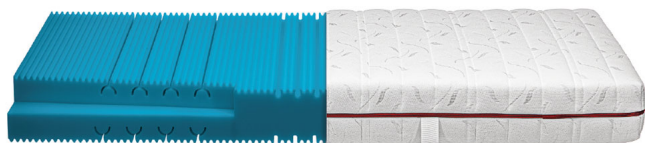

Matratze Classic S

Bewertung: Noch nicht bewertet

Preis

399,00 CHF

[Stellen Sie eine Frage zu diesem Produkt](#)

Beschreibung

Matratze Classic S

Die Matratze besteht aus einem hochwertigem 7-Zonen-AQUAPUR®-Schaum, Raumgewicht 40 kg/m³
Durch die Zonierung passt sich diese ideal dem Körper des Schlafers an.

Bezug: Jersey, Dessin 0790, 100 % Polyester, versteppt mit 400 g/m² Hygienevlies, ein Klimaband sorgt für die perfekte Belüftung.
Abnehmbar durch roten Reissverschluss waschbar bis 60 °C (nicht Tumbler)
Durch Wendeschlaufen kann die Matratze einfach gewendet werden.
Schadstoffgeprüfte Textilien durch OEKO-TEX® Standard 100

wählen Sie zwischen 2 Härtegraden:

H2 Mittelfest (geeignet für Personen zwischen 60 und 80 kg)

H3 Fest (geeignet für Personen zwischen 80 und 110 kg)

Kernhöhe 16 cm

Gesamthöhe 19 cm

Verfügbare Grössen:

80 x 200 cm,

90 x 200 cm,