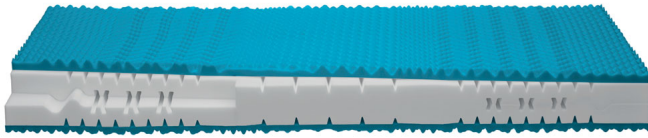

Matratze Comfort S

Bewertung: Noch nicht bewertet

Preis

499,00 CHF

[Stellen Sie eine Frage zu diesem Produkt](#)

Beschreibung

Matratze Comfort S

Die Matratze besteht aus einem hochwertigem 7-Zonen-AQUAPUR®-Schaum, Raumgewicht 40 kg/m³
Durch die Zonierung passt sich diese ideal dem Körper des Schläfers an.

Sandwichaufbau:

oben 3 cm AQUAPUR®-Waffelschaum
mittig 12 cm AQUAPUR®-Schaumkern
unten 3 cm AQUAPUR®-Waffelschaum

Bezug 100 % Polyester, versteppt mit 400 g/m² Hygienevlies, ein Klimaband sorgt für die perfekte Belüftung.
Abnehmbar durch roten Reissverschluss waschbar bis 60 °C (nicht Tumbler)
Durch Wendeschlaufen kann die Matratze einfach gewendet werden,
Schadstoffgeprüfte Textilien durch OEKO-TEX® Standard 100

wählen Sie zwischen 2 Härtegraden: