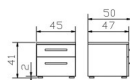

Bewertung: Noch nicht bewertet

Preis

393,00 CHF

[Stellen Sie eine Frage zu diesem Produkt](#)

Beschreibung

Nachttisch Selezione Twia Hasena

2 Schubladen mit gedämpften Selbsteinzug Blumotion von BLUM
Ausführung: Korpus weiss **oder** anthracit
Front wählbar in: Wildeiche natur, geölt, Eiche brandy, geölt, Eiche bright, geölt
inkl. Holzgriffe
Füsse Gleiter
Masse: BxHxT 45 x 41 x 50 cm