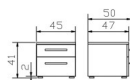

Bewertung: Noch nicht bewertet

Preis

393,00 CHF

[Stellen Sie eine Frage zu diesem Produkt](#)

Beschreibung

Nachttisch Selezione Twia Hasena

2 Schubladen mit gedämpften Selbstzug Blumotion von BLUM

Ausführung: Korpus weiss **oder** anthracit

Front wählbar in: Wildeiche natur, geölt, Eiche brandy, geölt, Eiche bright, geölt

inkl. Holzgriffe

Füsse Gleiter

Masse: BxHxT 45 x 41 x 50 cm