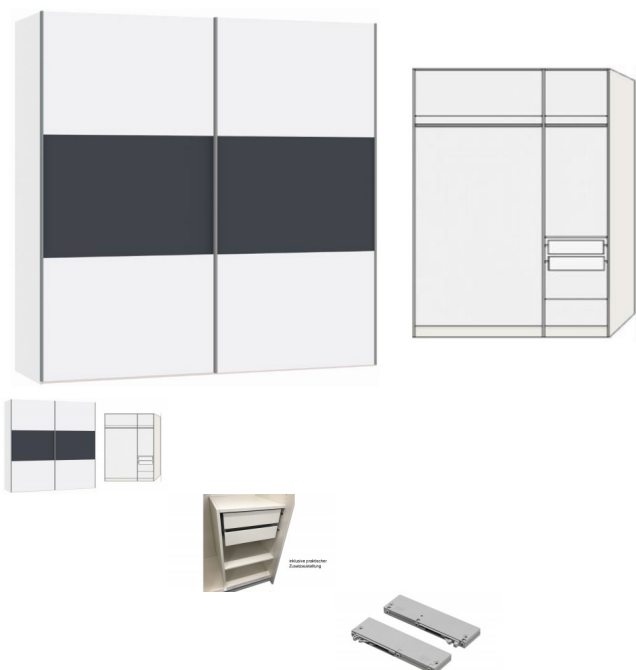

Schwebetürenschränk Andrea 2-türig 150cm von Jutzler

Aktion statt 1'059.--

Bewertung: Noch nicht bewertet

Preis

519,00 CHF

[Stellen Sie eine Frage zu diesem Produkt](#)

Beschreibung

Schwebetürenschränk Andrea 2-türig 150 cm von Jutzler

Korpus Premiumweiss,
Front Premiumweiss mit Anthrazit matt

Inklusive:

2x Schubladen mit Kugelauszug,

1x Tablare gross, 2x Tablar klein, 1x Tablar klein verschraubbar

Eine Kleiderstange pro Abteil

Masse:

Breite 152.5 cm

Höhe 215 cm

Tiefe 65 cm

zerlegt