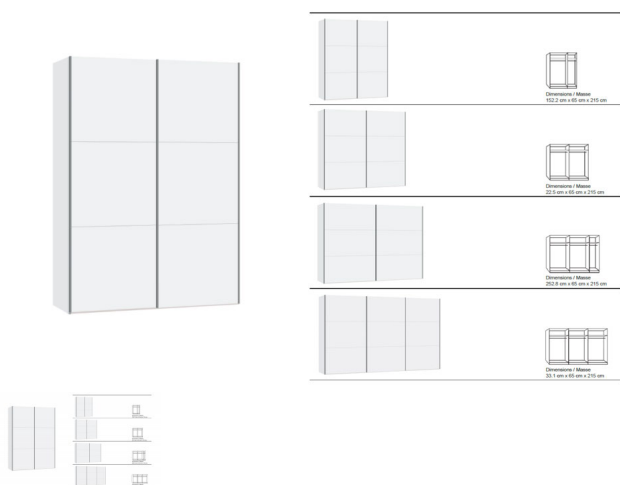

Schwebetürenschränk Jutzler

Bewertung: Noch nicht bewertet

Preis

704,00 CHF

[Stellen Sie eine Frage zu diesem Produkt](#)

Beschreibung

Schwebetürenschränk Jutzler

Korpus Premiumweiss

Front Premiumweiss

in diversen Breiten bestellbar: 152.2 - 202.5 - 252.8 - 303,1 cm

Höhe 215 cm

Tiefe 65 cm

im Preis inbegriffen: 1 Tablar und 1 Kleiderstange pro Abteil

▣ Made in Switzerland