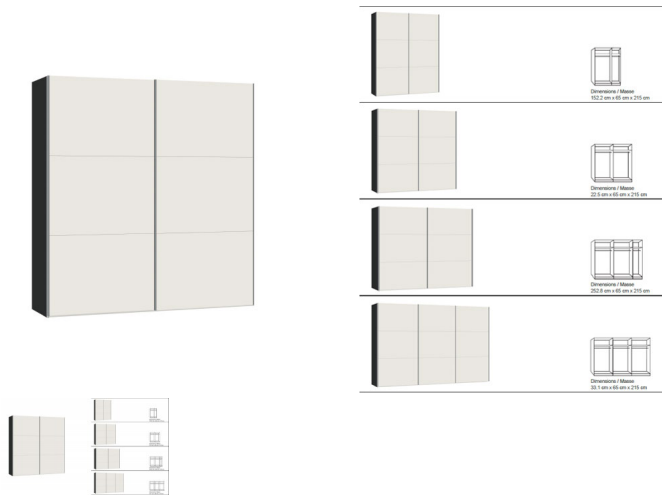

Schwebetürenschränk Jutzler

Bewertung: Noch nicht bewertet

Preis

1175,00 CHF

[Stellen Sie eine Frage zu diesem Produkt](#)

Beschreibung

Schwebetürenschränk Jutzler
Korpus Novaschwarz
Front Glas weiss
in diversen Breiten bestellbar: 152.2 - 202.5 - 252.8 - 303,1 cm
Höhe 215 cm
Tiefe 65 cm
im Preis inbegriffen 1 Tablar und 1 Kleiderstange pro Abteil

■ Made in Switzerland