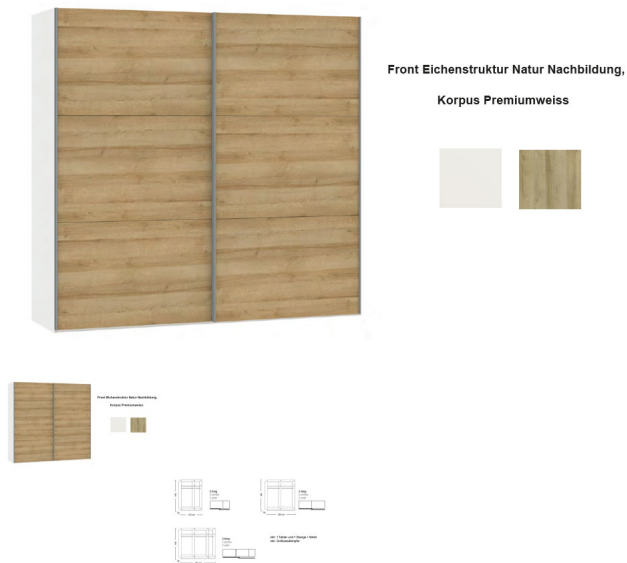

Schwebetürenschränk Jutzler

Bewertung: Noch nicht bewertet

Preis

584,00 CHF

[Stellen Sie eine Frage zu diesem Produkt](#)

Beschreibung

Schwebetürenschränk Jutzler

Korpus Premiumweiss

Front Eichenstruktur Nachbildung

in diversen Breiten bestellbar: 152.2 - 202.5 - 252.8

Höhe 195 cm

Tiefe 65 cm

im Preis inbegriffen 1 Tablar und 1 Kleiderstange pro Abteil

inkl. Schliessdämpfer

zerlegt

■ Made in Switzerland