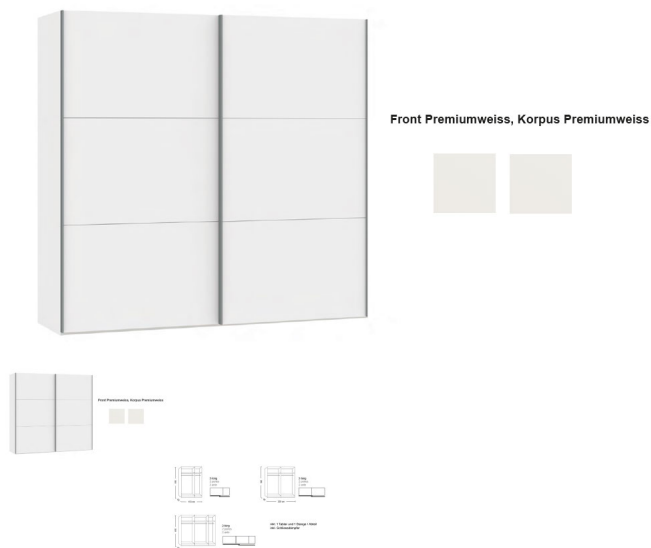

Schwebetürenschränk Jutzler

Bewertung: Noch nicht bewertet

Preis

584,00 CHF

[Stellen Sie eine Frage zu diesem Produkt](#)

Beschreibung

Schwebetürenschränk Jutzler

Korpus Premiumweiss

Front Premiumweiss

in diversen Breiten bestellbar: 152.2 - 202.5 - 252.8

Höhe 195 cm

Tiefe 65 cm

im Preis inbegriffen 1 Tablar und 1 Kleiderstange pro Abteil

inkl. Schliessdämpfer

zerlegt

■ Made in Switzerland