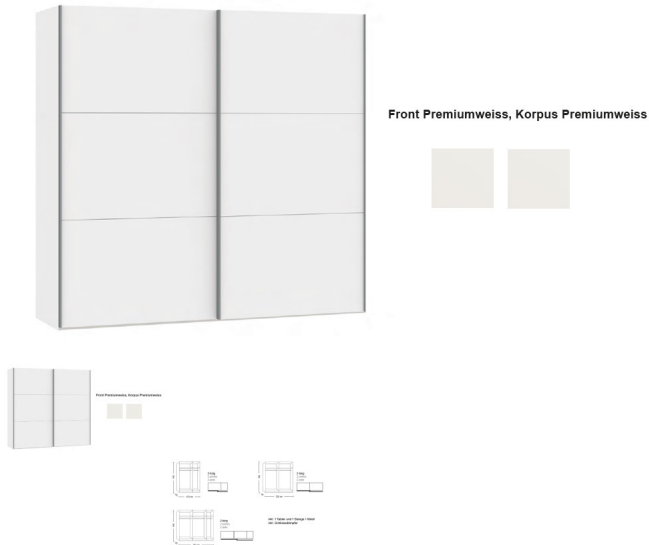

Schwebetürenschränk Jutzler

Bewertung: Noch nicht bewertet

Preis

584,00 CHF

[Stellen Sie eine Frage zu diesem Produkt](#)

Beschreibung

Schwebetürenschränk Jutzler

Korpus Premiumweiss

Front Premiumweiss

in diversen Breiten bestellbar: 152.2 - 202.5 - 252.8

Höhe 195 cm

Tiefe 65 cm

im Preis inbegriffen 1 Tablar und 1 Kleiderstange pro Abteil

inkl. Schliessdämpfer

zerlegt

■ Made in Switzerland