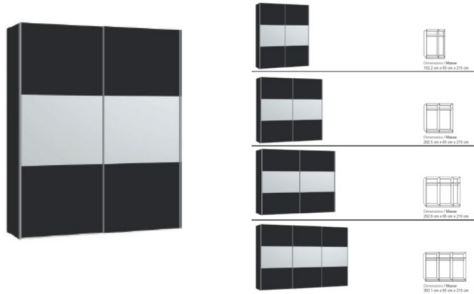

Schwebetürenschränk Jutzler

Bewertung: Noch nicht bewertet

Preis

789,00 CHF

[Stellen Sie eine Frage zu diesem Produkt](#)

Beschreibung

Schwebetürenschränk Jutzler

Korpus Novaschwarz
Front Novaschwarz mit Spiegel
in diversen Breiten bestellbar: 152.2 - 202.5 - 252.8 - 303,1 cm
Höhe 215 cm
Tiefe 65 cm
im Preis inbegriffen 1 Tablar und 1 Kleiderstange pro Abteil
zerlegt

■ Made in Switzerland