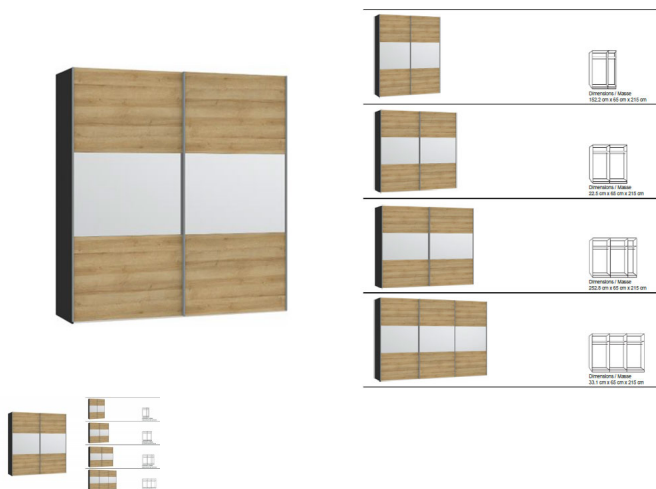

Schwebetürenschränk Jutzler

Bewertung: Noch nicht bewertet

Preis

791,00 CHF

[Stellen Sie eine Frage zu diesem Produkt](#)

Beschreibung

Schwebetürenschränk Jutzler

Korpus Novaschwarz

Front Holzstruktur Eiche Nachbildung mit Spiegel

in diversen Breiten bestellbar: 152.2 - 202.5 - 252.8 - 303,1 cm

Höhe 215 cm

Tiefe 65 cm

im Preis inbegriffen 1 Tablar und 1 Kleiderstange pro Abteil

▣ Made in Switzerland